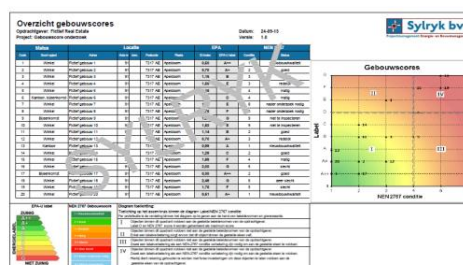

Wat kan Sylyryk Energie- en Bouwmanagement voor u betekenen?

Wat is Sylyryk Energie- en Bouwmanagement?

Sylyryk Energie- en Bouwmanagement B.V. is een onafhankelijk management- en adviesbureau. Onze core business is duurzaamheid in de breedste zin van het woord. Sylyryk is EPA-W en U gecertificeerd. We zijn een MVO onderneming en werken volgens het LEAN principe.

Door onze relatief lange ervaring met duurzaamheid wordt Sylyryk vaak uitgenodigd om advies uit te brengen over energetische verbetermogelijkheden.

De kosten van energie- en duurzaamheids-scan zijn slechts enkele dubbeltjes per m². Graag komen we bij u langs om de scan toe te lichten.